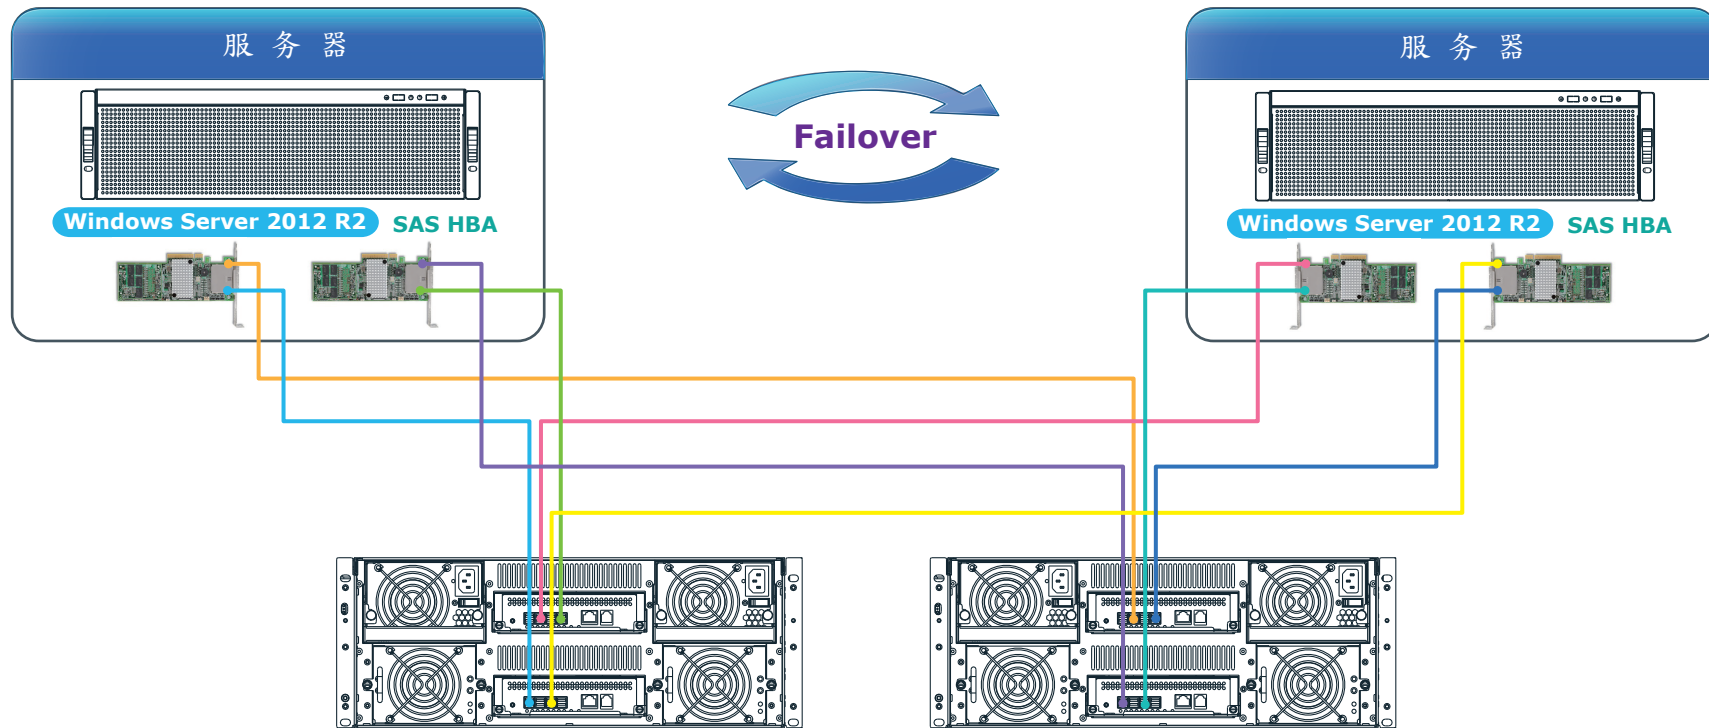

HA / Cluster Solution

- * 2台服务器各安装二片HBA卡
- * 2台EP-4246JD的丛集和多重路径 (MPIO)配置图

EP-4246JD-SCSC

- 4U 24Bays 12Gb/s SAS
- 4个 4x mini SAS HD埠

12Gb/s Serial Attached SCSI

UNIFOSA CORP.
 Tel: 886-2-2914-8001 (Rep.) Fax: 886-2-2914-7975
<http://www.proware.com.tw> E-mail: info@proware.com.tw